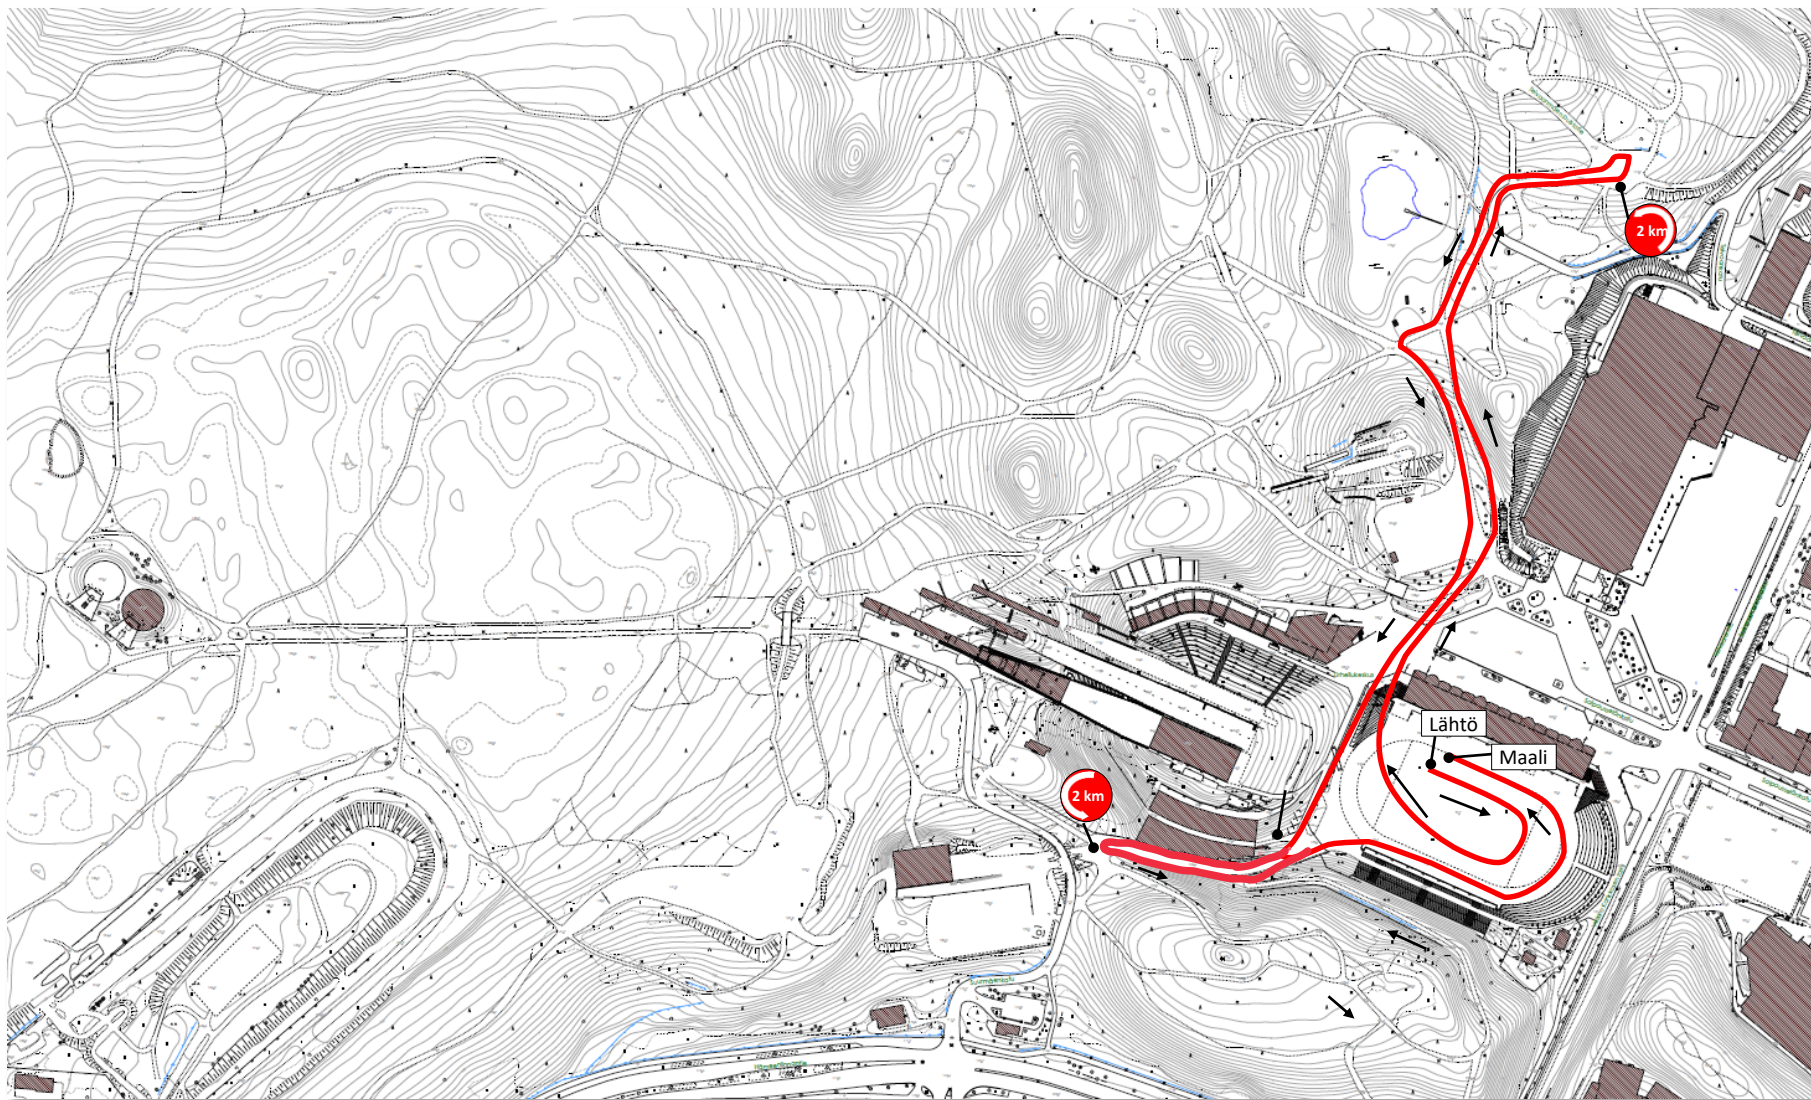

www.lahdenhiihtoseura.fi

Kansallinen, P Voitto Minisalpausselkä 16.2.2020

- 1 km (M/N8, M/N9)
- 2 km (M/N10, M/N11)
- 2,5 km (M/N12, M/N13, N14)
- 5 km (2*2,5km) (M14, M/N15, N16)
- 7,5 km = 3*2,5km (M16)

Kansallinen, P Voitto Minisalpausselkä 16.2.2020

- 1 km (M/N8, M/N9)
- 2 km (M/N10, M/N11)
- 2,5 km (M/N12, M/N13, N14)
- 5 km (2*2,5km) (M14, M/N15, N16)
- 7,5 km = 3*2,5km (M16)

Kansallinen, P Voitto Minisalpausselkä 16.2.2020

- 1 km (M/N8, M/N9)
- 2 km (M/N10, M/N11)
- 2,5 km (M/N12, M/N13, N14)
- 5 km (2*2,5km) (M14, M/N15, N16)
- 7,5 km = 3*2,5km (M16)