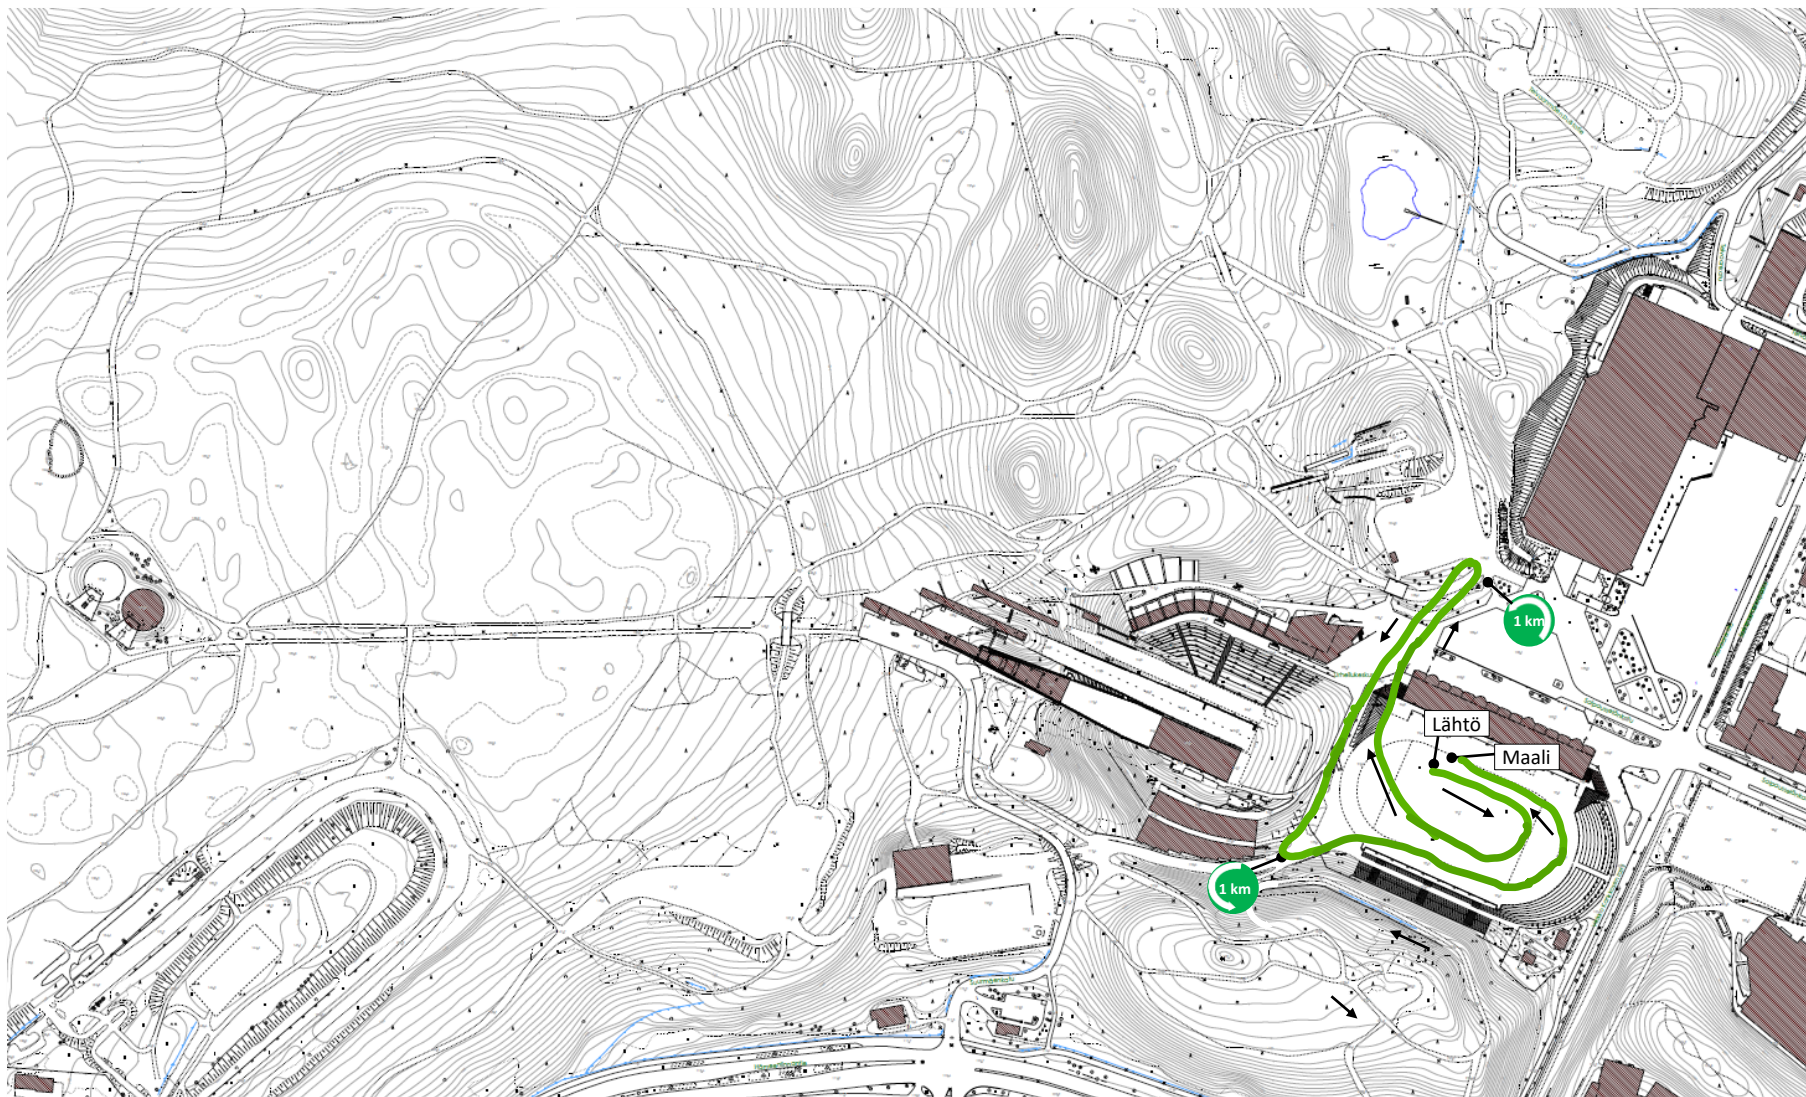

www.lahdenhiihtoseura.fi

Kansallinen, P Voitto Minisalpausselkä 16.2.2020

- 1 km (M/N8, M/N9)
- 2 km (M/N10, M/N11)
- 2,5 km (M/N12, M/N13, N14)
- 5 km (2*2,5km) (M14, M/N15, N16)
- 7,5 km = 3*2,5km (M16)

Kansallinen, P Voitto Minisalpausselkä 16.2.2020

- 1 km (M/N8, M/N9)
- 2 km (M/N10, M/N11)
- 2,5 km (M/N12, M/N13, N14)
- 5 km (2*2,5km) (M14, M/N15, N16)
- 7,5 km = 3*2,5km (M16)

Kansallinen, P Voitto Minisalpausselkä 16.2.2020

- 1 km (M/N8, M/N9)
- 2 km (M/N10, M/N11)
- 2,5 km (M/N12, M/N13, N14)
- 5 km (2*2,5km) (M14, M/N15, N16)
- 7,5 km = 3*2,5km (M16)